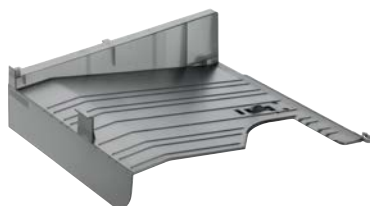

Configurazioni opzionali

Opzionale:
MT-5100 Vassoio uscita 6 caselle*
(500 fogli + 5 x 100 fogli)

DF-5100 Finisher interno
(300 fogli) con pinzatura (50 fogli)

Opzionale:
JS-5100 Separatore lavori
(100 fogli)

Opzionale:
PF-5140 Cassetto grande capacità
(2.000 fogli)

PF-5120 Cassetto universale
(500 fogli), è necessario per
l'installazione dei PF-5130 o PF-5140

PF-5130 Cassetto universali
(2 x 500 fogli)

- Opzionale senza immagine:**
- DT-5100 Supporto originali
 - HD-6 (32 GB) Disco rigido
 - HD-7 (128 GB) Disco rigido
 - Sistema Fax (11)
 - Lettore di scheda USB
 - Card Authentication Kit (B)
 - Card Reader Holder (11)
 - UG-33 ThinPrint® Kit
 - Data Security Kit (E)
 - IB-50 Scheda Gigabit Ethernet
 - IB-51 Scheda WLAN
 - AK-5100 Attacco (per MT-5100)
- Mobiletto no. 74 (alto), no. 75 (basso)